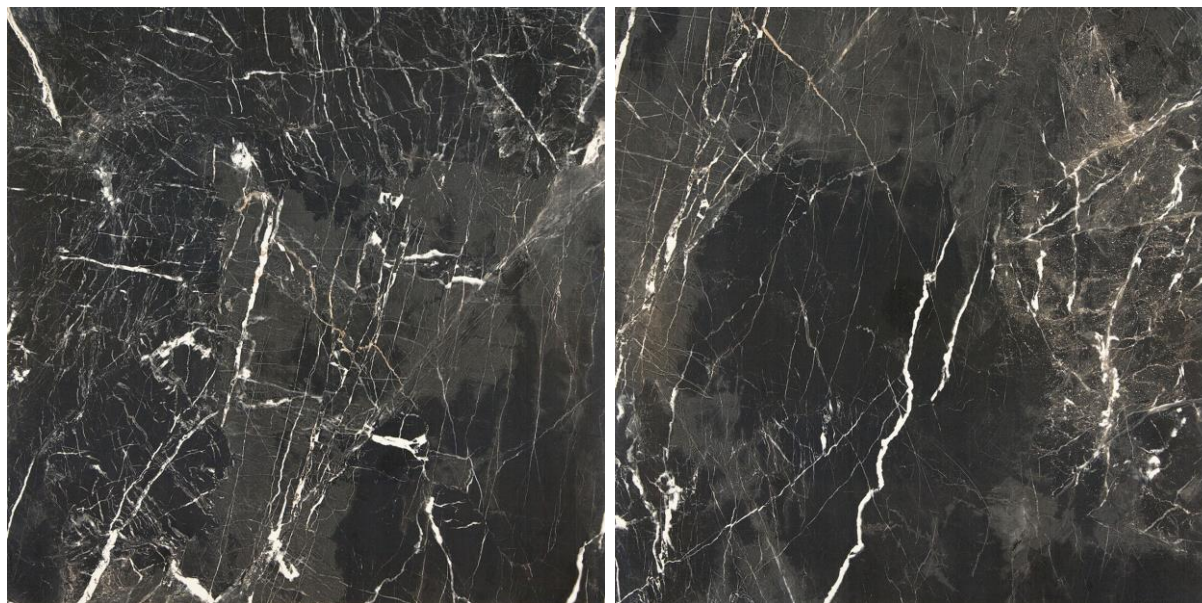

NOWOŚCI 2020

ALKAZAR

gres poler, 60x60, 60x120, PEI2

INFINITY

gres mat, 80x80, 60x120, PEI4

ALASKA

gres mat, 80x80, 60x120, PEI3

ALABSTRINO

gres mat, 80x80, PEI4

DA MARIO

gres mat, 80x80, PEI4

DOLMEN

gres mat, 80x80, PEI4

SAND, GREY, WHITE

Dekor: SAND, WHITE

MATIA